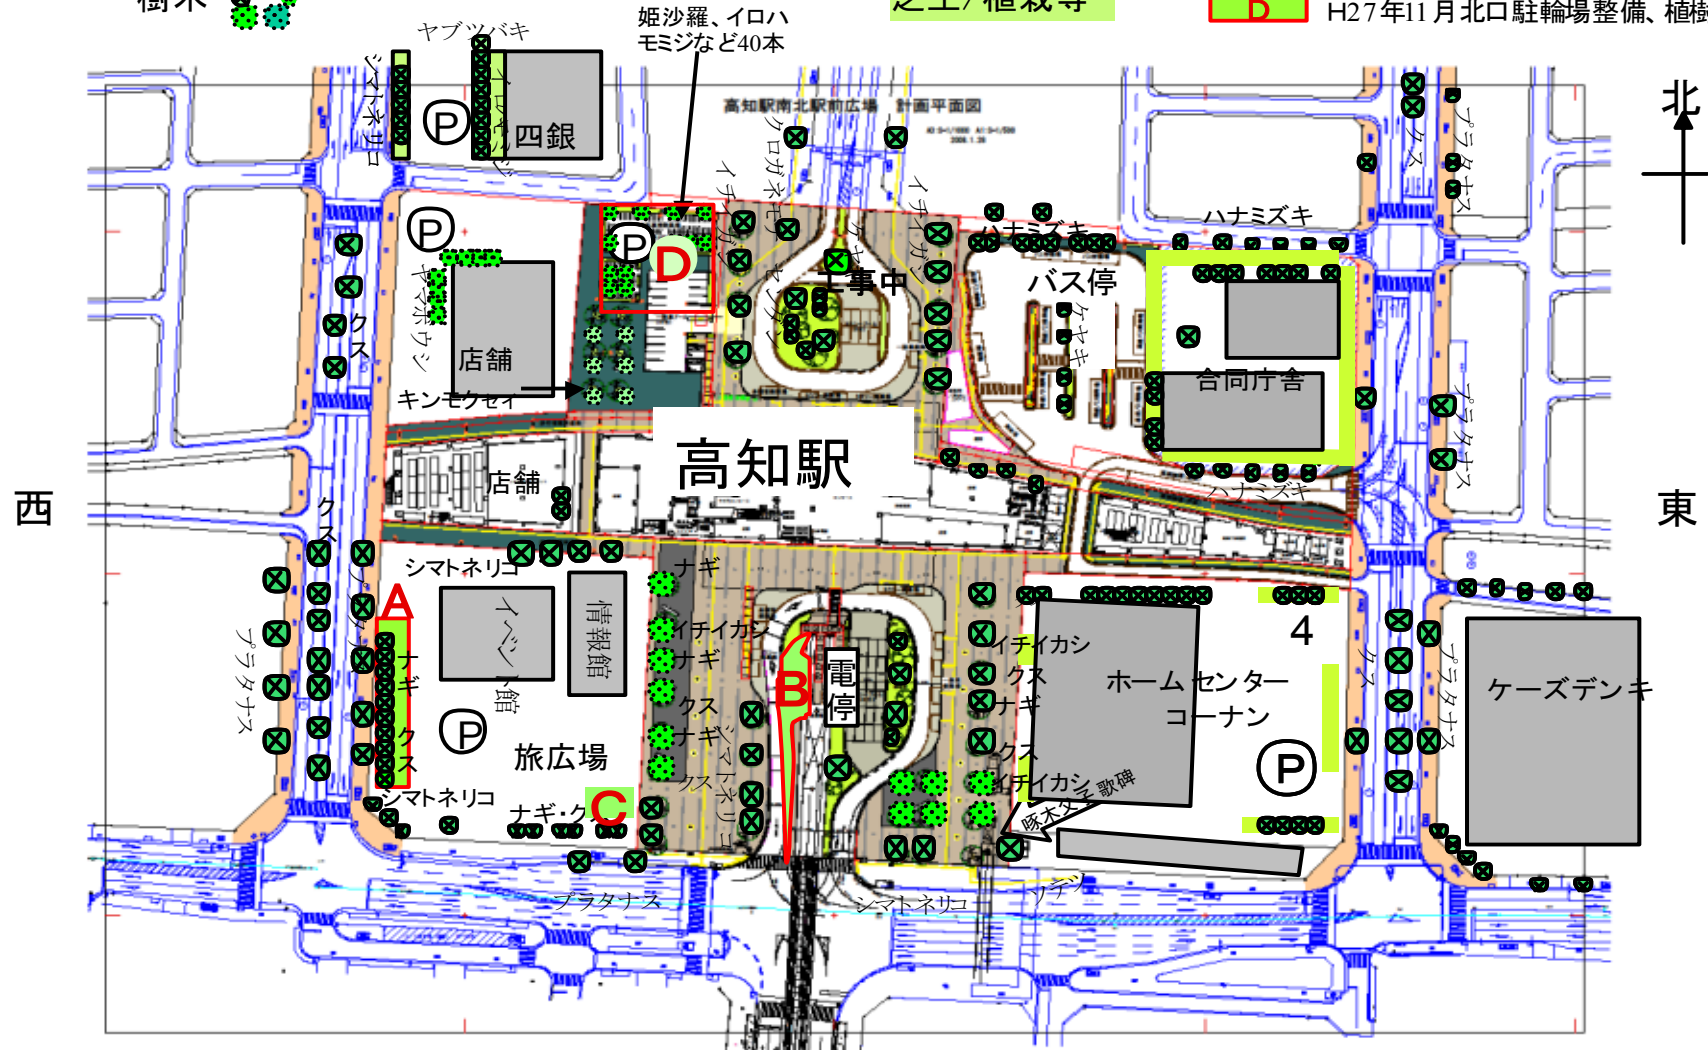

高知駅周辺植樹植栽状況 (平成27年12月1日)

- A** H23年12月植栽地(南口旅広場西縁)
H26年11月ヒメシヤラ3本追加
- B** H24年12月植栽地(土電引込線脇)
- C** H25年3月植木箱3基(南口旅広場南縁)
- D** H27年11月北口駐輪場整備、植樹40本

樹木 

芝生/植栽等

土佐電交通 至はりまや橋

(ボランティアグループ 森の中の高知駅 作成)